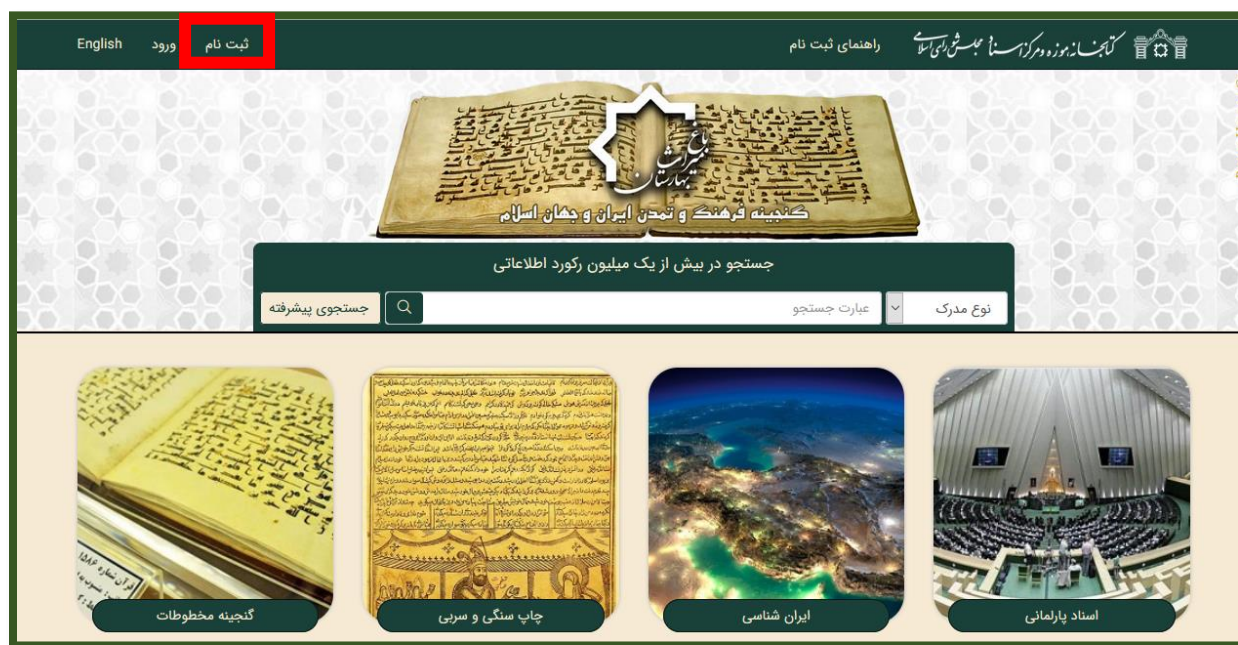

## ❖ راهنمای ثبت نام کاربران

کاربران محترم با تکمیل فرم ثبت نام می‌توانند به صورت رایگان در کتابخانه، موزه و مرکز اسناد مجلس شورای اسلامی عضو شده و از امکانات ویژه ای که برای هریک از گروه های کاربری تعریف شده است استفاده نمایند.

برای ثبت نام لازم است که ابتدا به صفحه اصلی پورتال کتابخانه وارد شده و بر روی گزینه ثبت نام کلیک کنید

اطلاعات مربوط به خود را وارد کنید (توجه داشته باشید وارد کردن اطلاعات فیلدهای قرمز رنگ اجباری است)

English    ورود    ثبت نام    راهنمای ثبت نام    کتابخانه پژوهش و مرکز اسناد مجلس شورای اسلامی